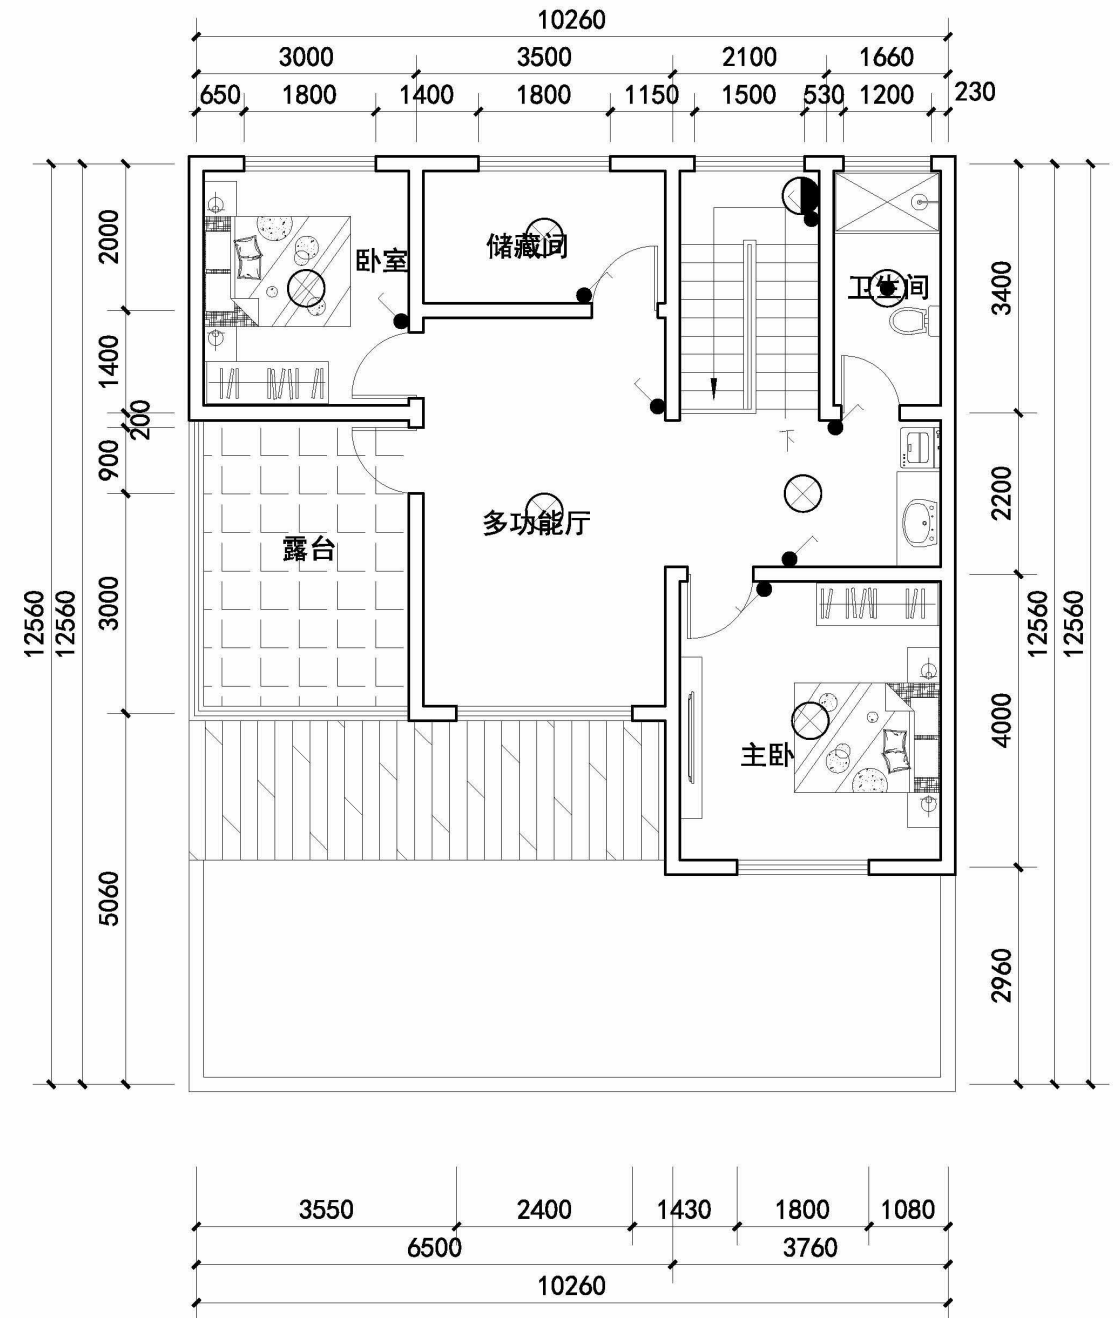

建筑设备

两分宅基地 方案二

一层照明平面图 1:100

二层照明平面图 1:100