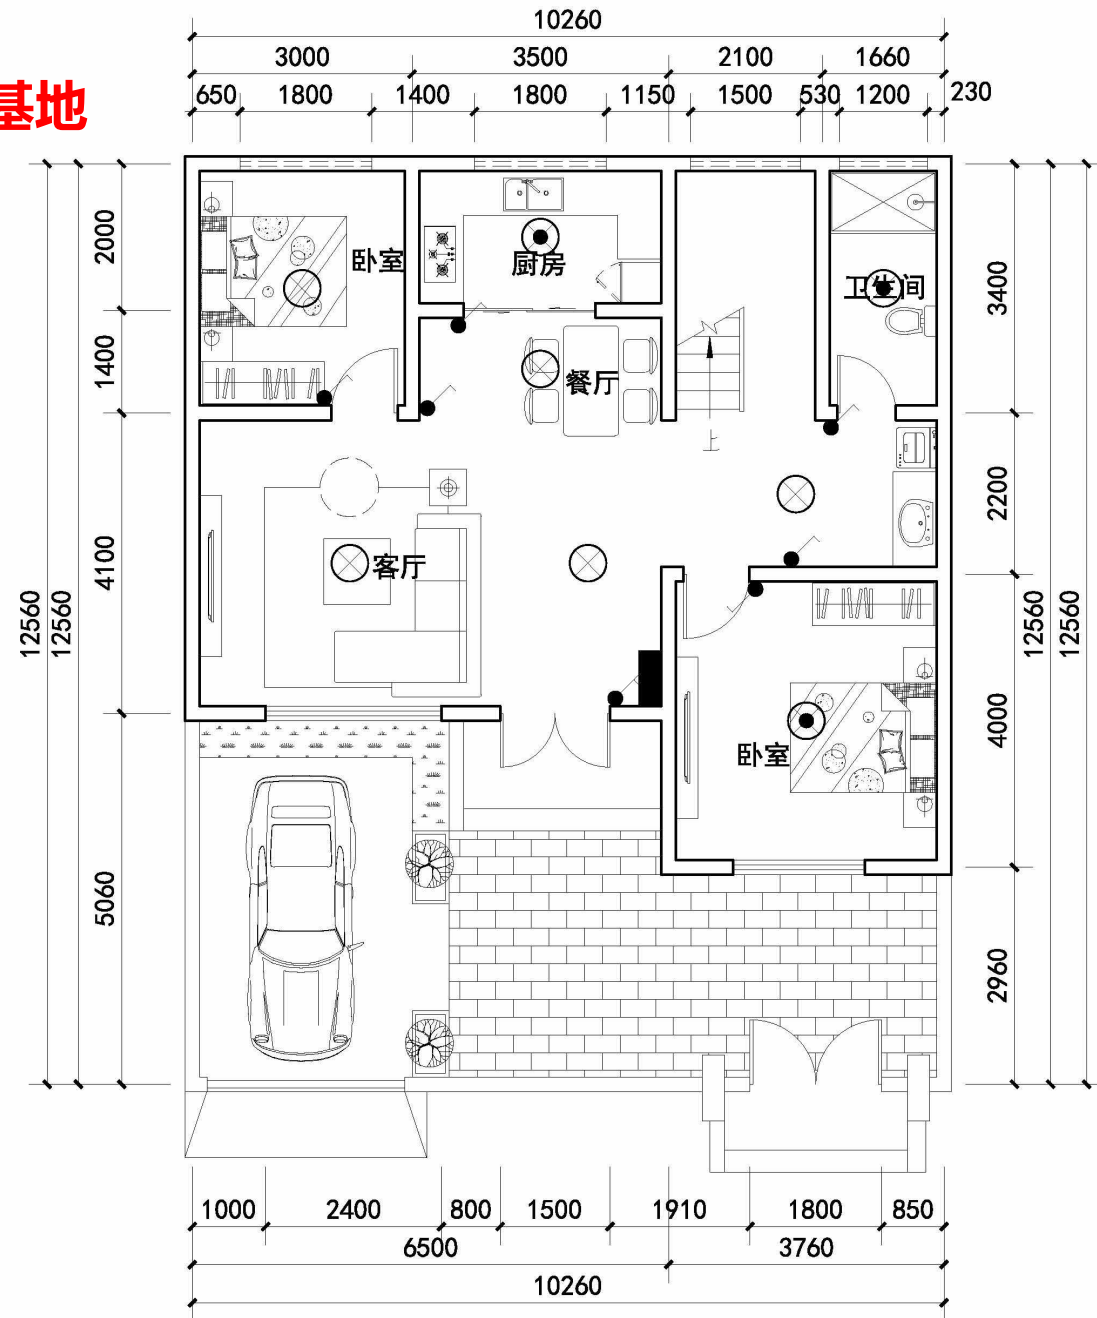

建筑设备

两分宅基地 方案二

一层照明平面图 1:100

二层照明平面图 1:100